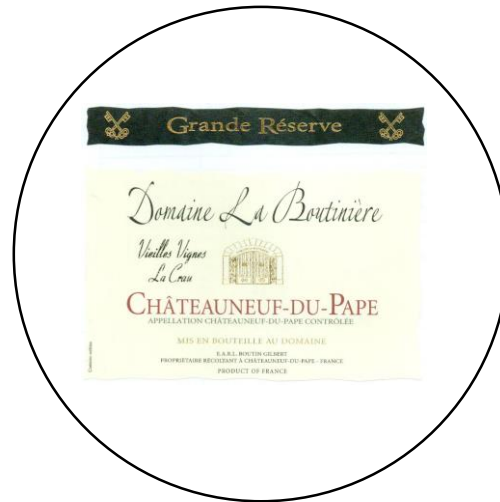

Domaine la
BOUTINIÈRE
CHÂTEAUNEUF-DU-PAPE

TRADITION ROUGE
CHÂTEAUNEUF-DU-PAPE

VIEILLES VIGNES LA CRAU
CHÂTEAUNEUF-DU-PAPE

TRADITION BLANC
CHÂTEAUNEUF-DU-PAPE